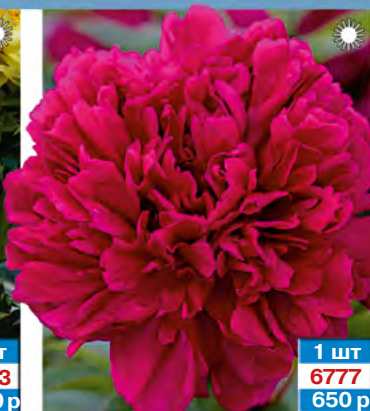

АДОЛЬФ
РУССО

1 шт
6777
650 р

Ø15 см * V-VI
↓ 1 м