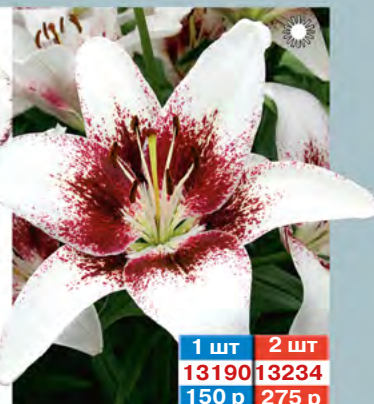

☀ VII-VIII  
↓ 0,9-1,1 м

1 шт	2 шт
13190	13234
150 р	275 р

АЗИАТСКАЯ ТАНГО  
ТРАЙБЛ КИСС

☀ VII-VIII  
↓ 0,8-0,9 м

**ХИТ  
ПРОДАЖ**

1 шт
7488
320 р

ВИДОВАЯ  
ФЬЮЖН

☀ VII-VIII  
↓ 1,1-1,2 м