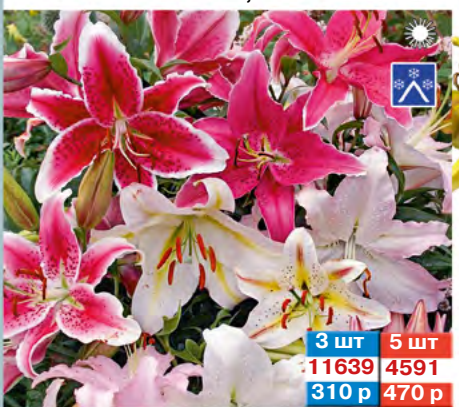

ВОСТОЧНАЯ СМЕСЬ
3 шт 5 шт
11639 4591
310 р 470 р
VI-VII
↓ 1,1-1,2 м