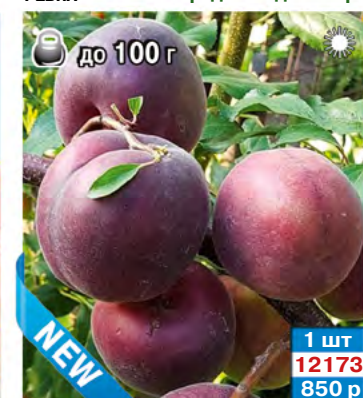

ШАРАФУГА ↑ 3,5-4 м