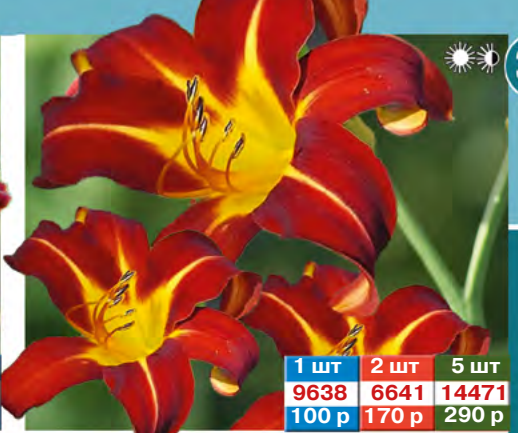

МИДНАЙТ ДИНАМИТ VI-IX
Ø до 12 см ↓ 60-65 см

1 шт 2 шт 5 шт
9638 6641 14471
100 р 170 р 290 р