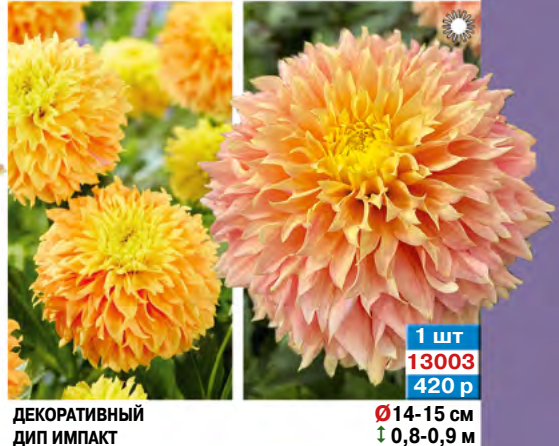

1 шт
13003
420 р

ДЕКОРАТИВНЫЙ
ДИП ИМПАКТ

Ø 14-15 см
↓ 0,8-0,9 м