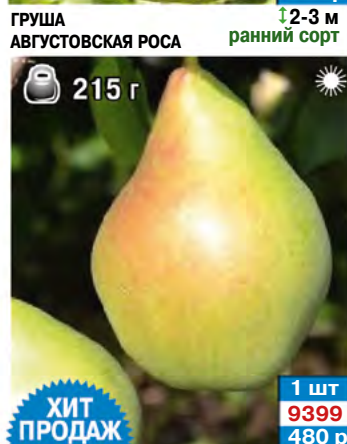

ГРУША ФЕЕРИЯ
1 шт 9399
480 р
↑ 1,5-2 м
осенний сорт

Голубика Гурон – самоплодный сорт с высокой урожайностью и морозостойкостью! Идеален для Подмосковья, Сибири, Урала, Ленинградской области. Плоды сладкие, с тонкой кожичей и нежным ароматом.

Голубика Дюк - самый популярный сорт. Кустам не страшны весенние морозы, т.к. они поздно зацветают, зато плоды созревают во второй декаде июля. Ягоды сладкие, с приятным ароматом, крупные до 20 мм в диаметре. Урожайность 6-8 кг с куста.

Голубика Торо – один из лучших десертных сортов! Крупные ягоды имеют превосходный сладкий вкус, не осыпаются при созревании и не растрескиваются. Собраны в крупные кисти. Урожайность до 10 кг с куста! Морозостойкий, самоопыляющийся сорт.

Голубика Легаси – один из самых урожайных сортов голубики. С куста до 6 кг вкуснейших ягод! Ягоды средних размеров, очень вкусные, ароматные.

Голубика Пинк Лимонад – уникальный сорт с розовыми плодами! Вкус ягод приятный, с выраженной сладостью. Аромат сладкий, цветочный, с нотками лимона. Куст мощный, с краснеющей осенью декоративной листвой. Сорт устойчив к болезням и вредителям.

Голубика Чиппева – обильно плодоносит, ягоды со сладким вкусом и ароматом черники. Отличается изящными гроздьями белых колоколооб-