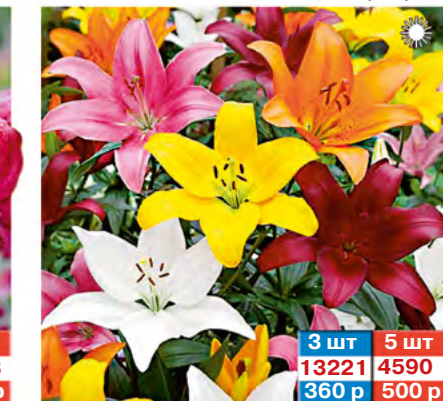

2 шт  
7142  
220 р

АЗИАТСКАЯ ВИСЛЕР  
VI-VII  
↑ 0,8-0,9 м

2 шт  
13015  
195 р

АЗИАТСКАЯ ЕЛЛОУ КАНТРИ  
VII-VIII  
↑ 0,7-0,8 м

1 шт  
10826  
195 р

АЗИАТСКАЯ ПЕПЛ МАРБЛ  
VII-VIII  
↑ 1-1,3 м

3 шт  
13221  
360 р