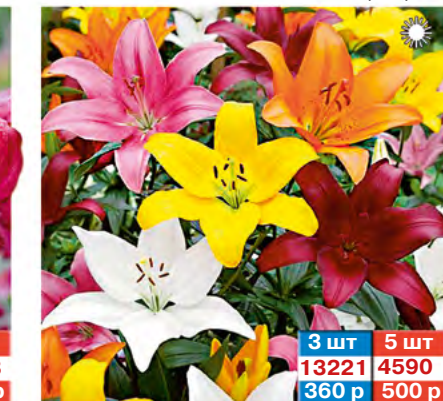

АЗИАТСКАЯ ВИСЛЕР
VI-VII
↑ 0,8-0,9 м

АЗИАТСКАЯ ВИСЛЕР
VI-VII
↑ 0,8-0,9 м

3 шт
13221
360 р

АЗИАТСКАЯ СМЕСЬ
VII-VIII
↑ 0,9-1 м