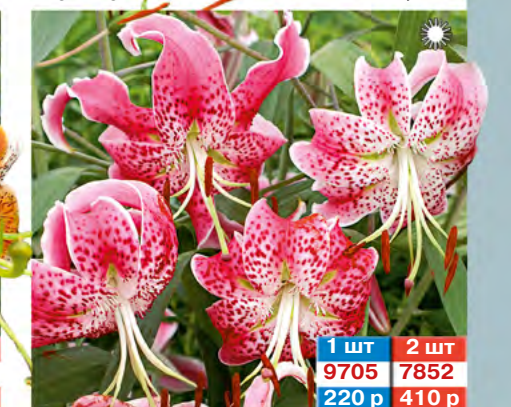

ВИДОВАЯ  
ЛЕДИ ЭЛИС

☀ VII-VIII  
↓ 0,9-1,2 м

1 шт	2 шт
9705	7852
220 р	410 р

ВИДОВАЯ  
ПРЕКРАСНАЯ РУБРУМ

☀ VII-VIII  
↓ 1-1,1 м

2 шт
2892
220 р

ВОСТОЧНАЯ  
БРАЗИЛИЯ

☀ VII-VIII  
↓ 0,9-1,2 м