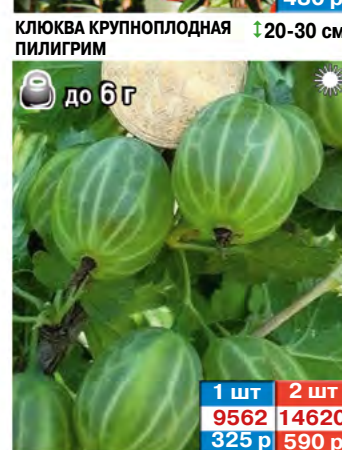

4,3 г

ХИТ  
ПРОДАЖ

1 ШТ 2 ШТ  
6252 14649  
325 р 590 р

**КРЫЖОВНИК ГРУШЕНЬКА** бесшипный ↑1,2 м  
поздний сорт

до 6 г

1 ШТ 2 ШТ  
1791 14619  
325 р 590 р

**КРЫЖОВНИК КОМАНДОР** ↑1,3-1,5 м  
средний сорт

до 6 г