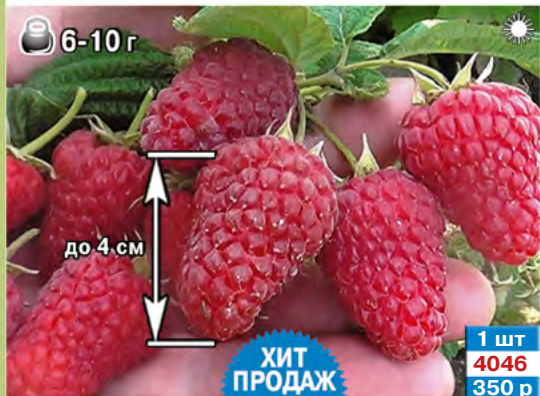

**КРЫЖОВНИК РУССКИЙ ЖЁЛТЫЙ** ↑1,2-1,5 м средний сорт

**КРЫЖОВНИК СЕРЕНАДА** ↑1,2 м

**ЛИЦИУМ ЛИТЛ ГОДЖИ** ↑4-5 м

**МАЛИНА ВАЛЕНТИНА** ↑2 м ранний сорт

**МАЛИНА ГУСАР** ↑2,2,5 м среднеранний сорт

**МАЛИНА ДЖОРДЖИЯ** ↑1,9-2 м ранний сорт