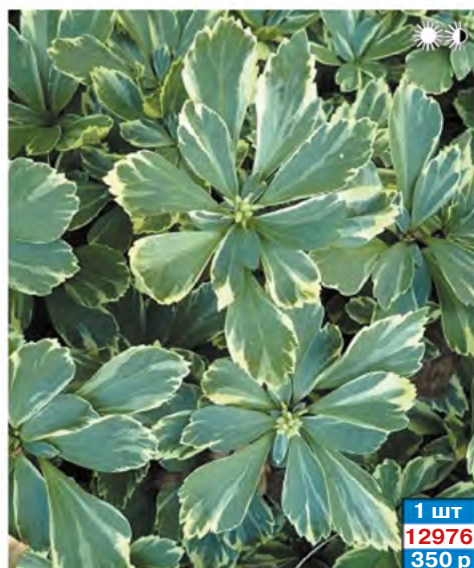

1 шт
12976
350 р

ПАХИЗАНДРА
ВАРИЕГАТА

↓0,3-0,4 м