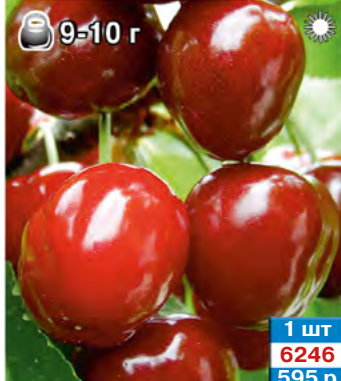

ВИШНЯ ДЮК ЧУДО-ВИШНЯ
1 шт 6246
595 р
↓3 м
ранний сорт

Голубика Блюкроп – и плодоносный, и декоративный сорт! Плоды 18-20 мм в диаметре! Урожай до 9 кг с куста. Листья эффектно меняют цвет в течение сезона. Плоды хорошо лежат и отлично транспортируются.