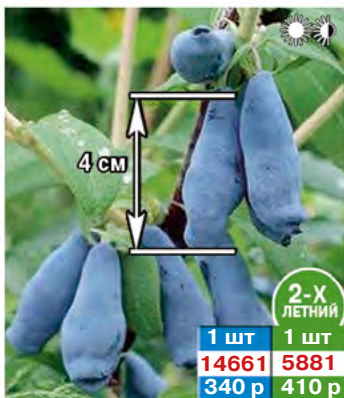

ЖИМОЛОСТЬ БАКЧАРСКИЙ ВЕЛИКАН

↑1,7-1,9 м
средний сорт