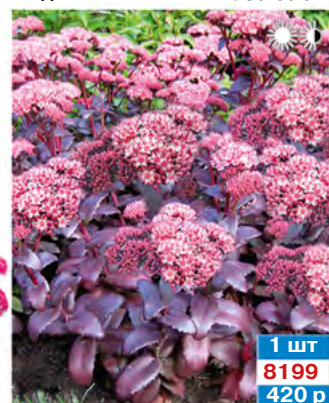

1 шт
8199
420 р

СЕДУМ ГИБРИДНЫЙ
ПЕПЛ ЭМПЕРОР

VIII-X
↓ 30-40 см

NEW