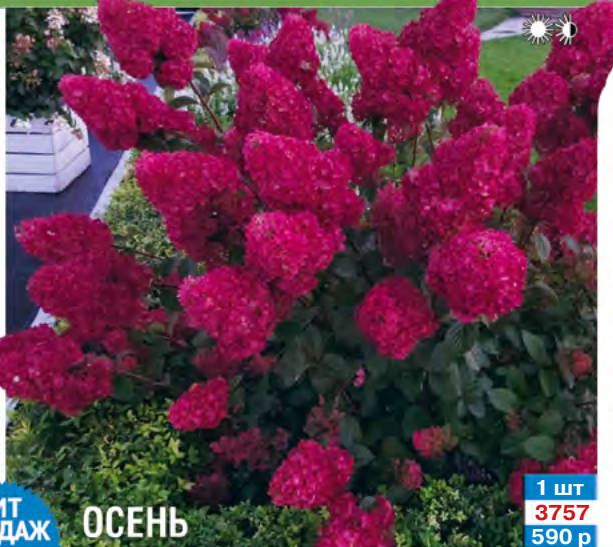

ХИТ ПРОДАЖ

ОСЕНЬ

1 шт
3757
590 р

1 шт	2 шт	3 шт
6580	14596	14597
500 р	900 р	1200 р

VII-IX
↓1,2-1,3 м

ГОРТЕНЗИЯ МЕТЕЛЬЧАТАЯ
САНДЕЙ ФРАЙЗ

VII-IX
↓0,9-1,2 м