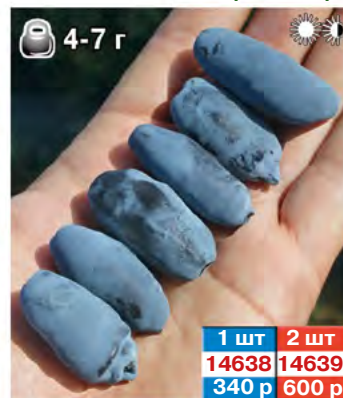

ЖИМОЛОСТЬ АВРОРА

↑1,4-1,6 м
средний сорт