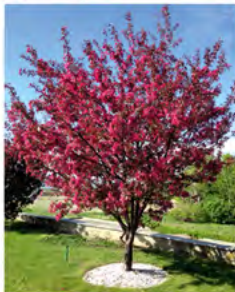

1 шт
14614
370 р

ФОРЗИЦИЯ  
УИКЕНД

🌸 V- VI  
↓ 1,8-2 м

1 шт
14616
450 р

ЯБЛОНЯ ДЕКОРАТИВНАЯ  
БРЭНДИ МЭДЖИК

🌸 V- VI  
↓ 3-4 м

1 шт
4278
450 р

ЯБЛОНЯ ДЕКОРАТИВНАЯ  
РОЯЛТИ