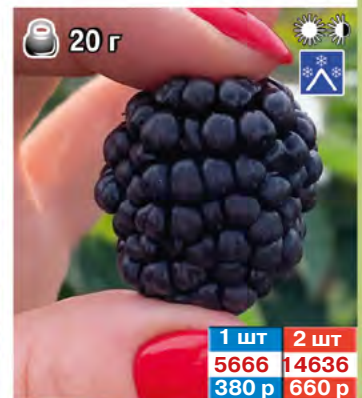

ЕЖЕВИКА БЖЕЗИНА

МОРОЗОУСТОЙКОСТЬ ДО -24 С ↓ до 3 м  
ранний сорт

ЕЖЕВИКА ВОЖДЬ ДЖОЗЕФ (РЕМОНТАННАЯ)

↑3-4 м  
средний сорт

ЕЖЕВИКА ДЖАМБО

↑1,2-1,5 м  
средний сорт

ЕЖЕВИКА КАДДО

↑3-4 м  
ранний сорт