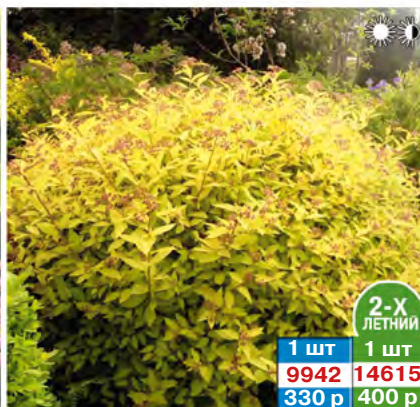

VII-VIII
↓0,4-0,5 м

2-Х
ЛЕТНИЙ
1 шт
9942
330 р
1 шт
14615
400 р