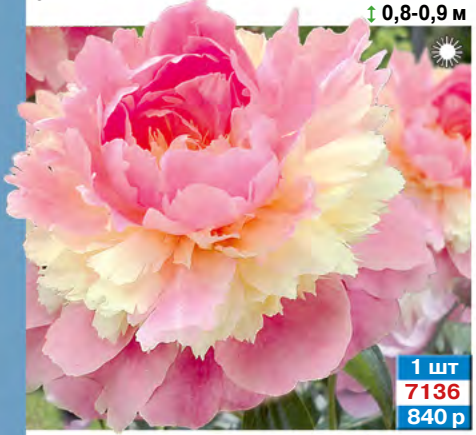

1 шт
7136
840 р

СОРБЕТ

Ø16-18 см * V-VI
↓ 0,9 - 1 м