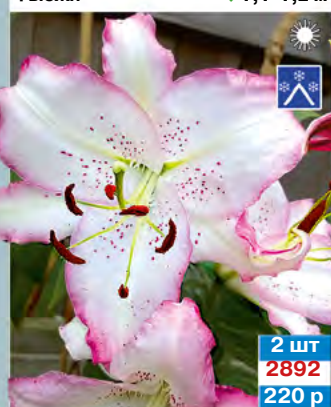

ВИДОВАЯ  
ЛЕДИ ЭЛИС

☀ VII-VIII  
↓ 0,9-1,2 м

1 шт	2 шт
9705	7852
220 р	410 р

ВИДОВАЯ  
ПРЕКРАСНАЯ РУБРУМ

☀ VII-VIII  
↓ 1-1,1 м

2 шт
2892
220 р

ВОСТОЧНАЯ  
БРАЗИЛИЯ

☀ VII-VIII  
↓ 0,9-1,2 м