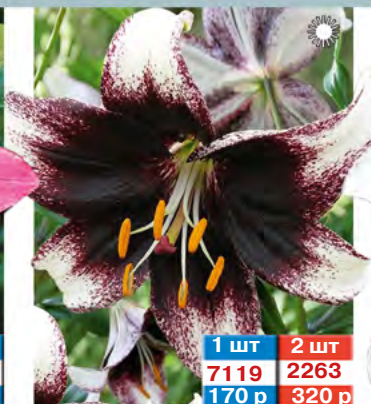

1 шт	2 шт
13266	8130
150 р	275 р

АЗИАТСКАЯ ТАНГО  
ГОЛДЕН СТОУН

☀ VII-VIII  
↓ 0,9 - 1,2 м

2 шт
4792
230 р

АЗИАТСКАЯ ТАНГО  
ПЕЛП ДРИМ

☀ VII-VIII  
↓ 0,8-0,9 м

1 шт	2 шт
7119	2263
170 р	320 р

АЗИАТСКАЯ ТАНГО  
СТРАЧАТЕЛЛА ИВЕНТ

☀ VII-VIII  
↓ 0,9-1,1 м

1 шт	2 шт
13190	13234
150 р	275 р

АЗИАТСКАЯ ТАНГО  
ТРАЙБЛ КИСС

☀ VII-VIII  
↓ 0,8-0,9 м

**ХИТ  
ПРОДАЖ**

1 шт
7488
320 р

ВИДОВАЯ  
ФЬЮЖН

☀ VII-VIII  
↓ 1,1-1,2 м