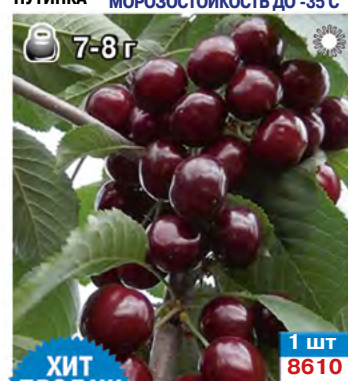

ВИШНЯ-ДЮК НОЧКА
1 шт 8610
595 р
↓2,5-3 м
среднеранний сорт

Дюк Ночка – плоды тёмно-бордового цвета, почти чёрные, сочные, сладкие с небольшой кислинкой. Урожай до 140 кг с дерева.

Дюк Чудо-вишня – один из лучших гибридов черешни и вишни. Плоды очень крупные. Вкус ягод десертный, отменно сладкий, без кислинки. У мякоти выраженный черешневый аромат. Зимостойка. Сорт самобесплодный, лучший опылитель черешни.