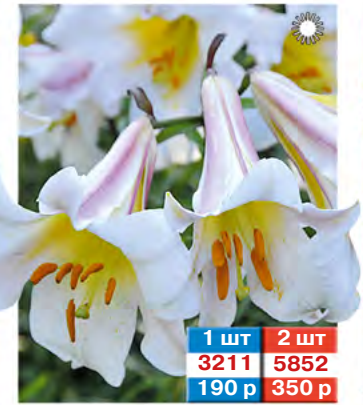

**ХИТ ПРОДАЖ**

1 шт	2 шт
1305	4565
195 р	365 р

ТИГРОВАЯ МАХРОВАЯ ФЛОРЕ ПЛЕНО VI-VII  
↓ 1-1,1 м

1 шт	2 шт
1960	7415
190 р	350 р

ТРУБЧАТАЯ ПИНК ПЕРФЕКШЕН VI-VIII  
↓ 1-1,2 м

1 шт	2 шт
3211	5852
190 р	350 р

ТРУБЧАТАЯ РИГЕЙЛ АЛЬБУМ VII-VIII  
↓ 1,2-1,3 м