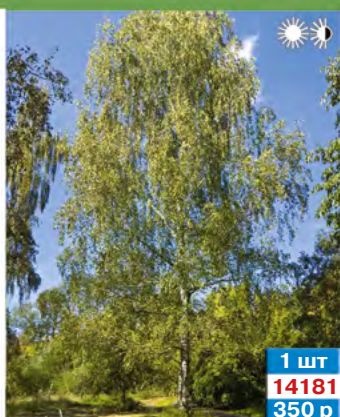

1 шт  
14181  
350 р

БЕРЕЗА ПОВИСЛАЯ  
КРИСПА

↑10-12 м

ЛЕТО

ОСЕНЬ

ХИТ ПРОДАЖ

1 шт  
8312  
450 р

БЕРЕСКЛЕТ КРЫЛАТЫЙ КОМПАКТУС Ø1-2 м ❁ V-VI  
↑1-2 м