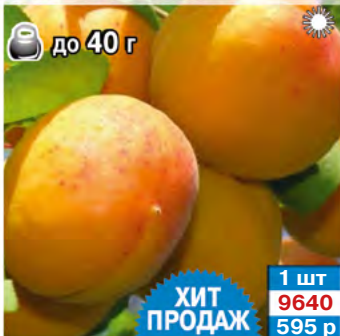

до 40 г
1 шт 9640 595 р
АБРИКОС ГРАФИНЯ ↓ 5-6 м поздний сорт