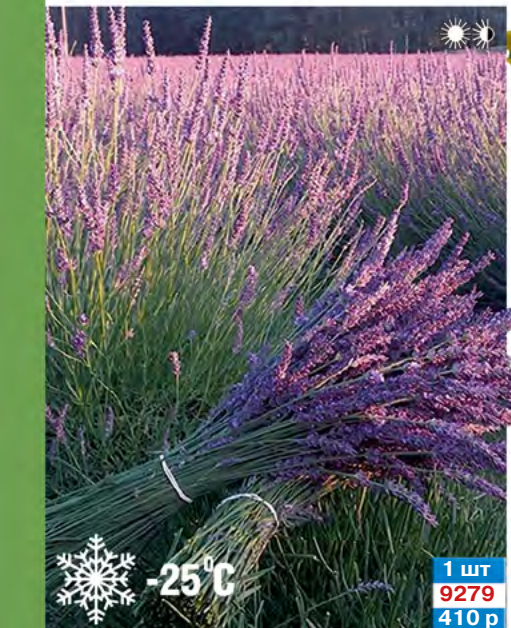

-25°C

1 шт
9279
410 р

ЛАВАНДА
ФЕНОМЕНАЛЬНАЯ

VI-IX
↑0,5-0,6 м